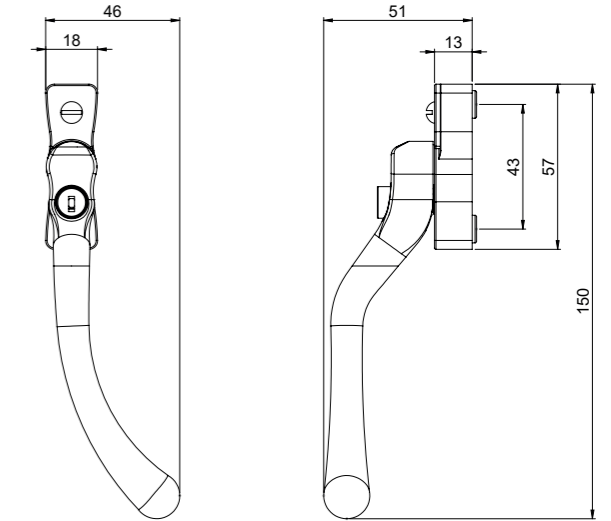

HERITAGE

ESPAQ HANDLE RANGE

TECHNICAL DRAWINGS

Monkey Tail

Pear Drop

PART NUMBERS

| Description | Variant | Pin Length | Hand | Heritage Black | Heritage Pewter | Pewter Patina | Antique Bronze | Polished Chrome | Polished Gold | Smooth Satin | Matt Black | White |
|-----------------------|-------------|------------|-------|----------------|-----------------|---------------|----------------|-----------------|---------------|--------------|------------|--------|
| Heritage Espag Handle | Monkey Tail | 9mm | Right | 700000 | 700030 | 700210 | 700240 | 700120 | 700150 | 700180 | 700060 | 700090 |
| Heritage Espag Handle | Monkey Tail | 9mm | Left | 700001 | 700031 | 700211 | 700241 | 700121 | 700151 | 700181 | 700061 | 700091 |
| Heritage Espag Handle | Monkey Tail | 15mm | Right | 700004 | 700034 | 700214 | 700244 | 700124 | 700154 | 700184 | 700064 | 700094 |
| Heritage Espag Handle | Monkey Tail | 15mm | Left | 700005 | 700035 | 700215 | 700245 | 700125 | 700155 | 700185 | 700065 | 700095 |
| Heritage Espag Handle | Monkey Tail | 25mm | Right | 700008 | 700038 | 700218 | 700248 | 700128 | 700158 | 700188 | 700068 | 700098 |
| Heritage Espag Handle | Monkey Tail | 25mm | Left | 700009 | 700039 | 700219 | 700249 | 700129 | 700159 | 700189 | 700069 | 700099 |
| Heritage Espag Handle | Monkey Tail | 40mm | Right | 700012 | 700042 | 700222 | 700252 | 700132 | 700162 | 700192 | 700072 | 700102 |
| Heritage Espag Handle | Monkey Tail | 40mm | Left | 700013 | 700043 | 700223 | 700253 | 700133 | 700163 | 700193 | 700073 | 700103 |
| Heritage Espag Handle | Monkey Tail | 60mm | Right | 700014 | 700044 | 700224 | 700254 | 700134 | 700164 | 700194 | 700074 | 700104 |
| Heritage Espag Handle | Monkey Tail | 60mm | Left | 700015 | 700045 | 700225 | 700255 | 700135 | 700165 | 700195 | 700075 | 700105 |
| Heritage Espag Handle | Pear Drop | 9mm | Right | 700500 | 700530 | 700710 | 700740 | 700620 | 700650 | 700680 | 700560 | 700590 |
| Heritage Espag Handle | Pear Drop | 9mm | Left | 700501 | 700531 | 700711 | 700741 | 700621 | 700651 | 700681 | 700561 | 700591 |
| Heritage Espag Handle | Pear Drop | 15mm | Right | 700504 | 700534 | 700714 | 700744 | 700624 | 700654 | 700684 | 700564 | 700594 |
| Heritage Espag Handle | Pear Drop | 15mm | Left | 700505 | 700535 | 700715 | 700745 | 700625 | 700655 | 700685 | 700565 | 700595 |
| Heritage Espag Handle | Pear Drop | 25mm | Right | 700508 | 700538 | 700718 | 700748 | 700628 | 700658 | 700688 | 700568 | 700598 |
| Heritage Espag Handle | Pear Drop | 25mm | Left | 700509 | 700539 | 700719 | 700749 | 700629 | 700659 | 700689 | 700569 | 700599 |
| Heritage Espag Handle | Pear Drop | 40mm | Right | 700512 | 700542 | 700722 | 700752 | 700632 | 700662 | 700692 | 700572 | 700602 |
| Heritage Espag Handle | Pear Drop | 40mm | Left | 700513 | 700543 | 700723 | 700753 | 700633 | 700663 | 700693 | 700573 | 700603 |
| Heritage Espag Handle | Pear Drop | 60mm | Right | 700514 | 700544 | 700724 | 700754 | 700634 | 700664 | 700694 | 700574 | 700604 |
| Heritage Espag Handle | Pear Drop | 60mm | Left | 700515 | 700545 | 700725 | 700755 | 700635 | 700665 | 700695 | 700575 | 700605 |
| Heritage Peg Stay | Monkey Tail | - | - | 701000 | 701001 | 701007 | 701008 | 701004 | 701005 | 701006 | 701002 | 701003 |
| Heritage Peg Stay | Pear Drop | - | - | 701030 | 701031 | 701037 | 701038 | 701034 | 701035 | 701036 | 701032 | 701033 |
| Heritage Butt Hinge | - | - | - | 703000 | 703001 | - | - | - | - | - | 703002 | 703003 |